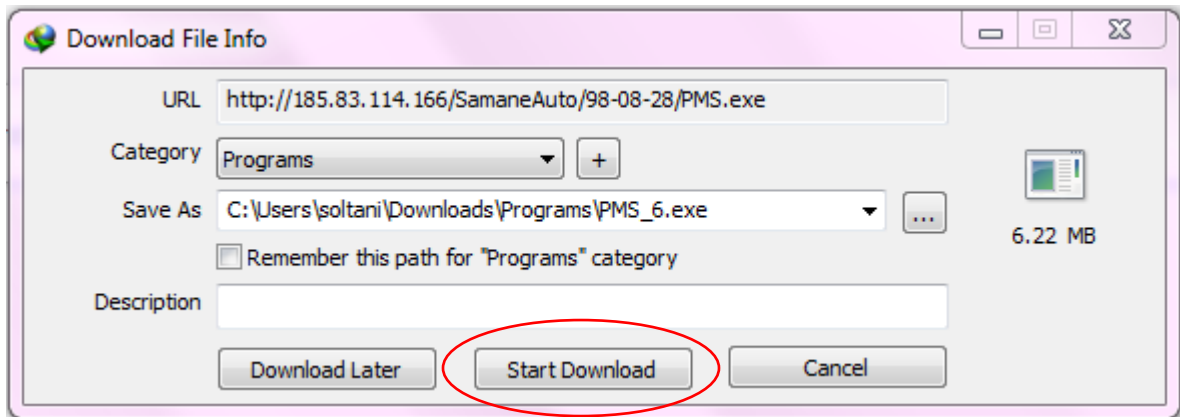

لینک سامانه جدید : <http://185.83.114.166/SamaneAuto/98-08-28/PMS.exe>

مرحله اول : آدرس را در مرورگر خود کپی کنید .

مرحله دوم : فایل مربوطه را دانلود کنید .

مرحله سوم : فایل مربوطه را از پوشه downloads در لوکیشن سامانه کپی کنید