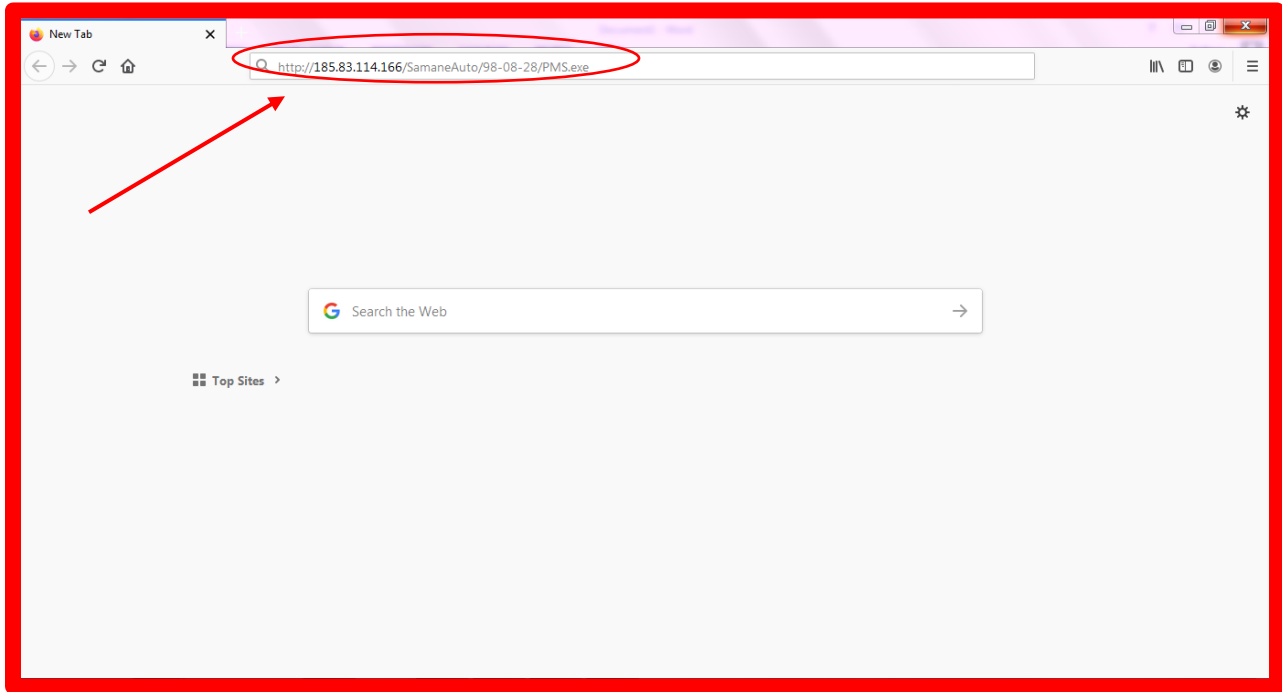

لینک سامانه جدید : <http://185.83.114.166/SamaneAuto/98-08-28/PMS.exe>

مرحله اول : آدرس را در مرورگر خود کپی کنید .

مرحله دوم : فایل مربوطه را دانلود کنید .

مرحله سوم : فایل مربوطه را از پوشه downloads در لوکیشن سامانه کپی کنید